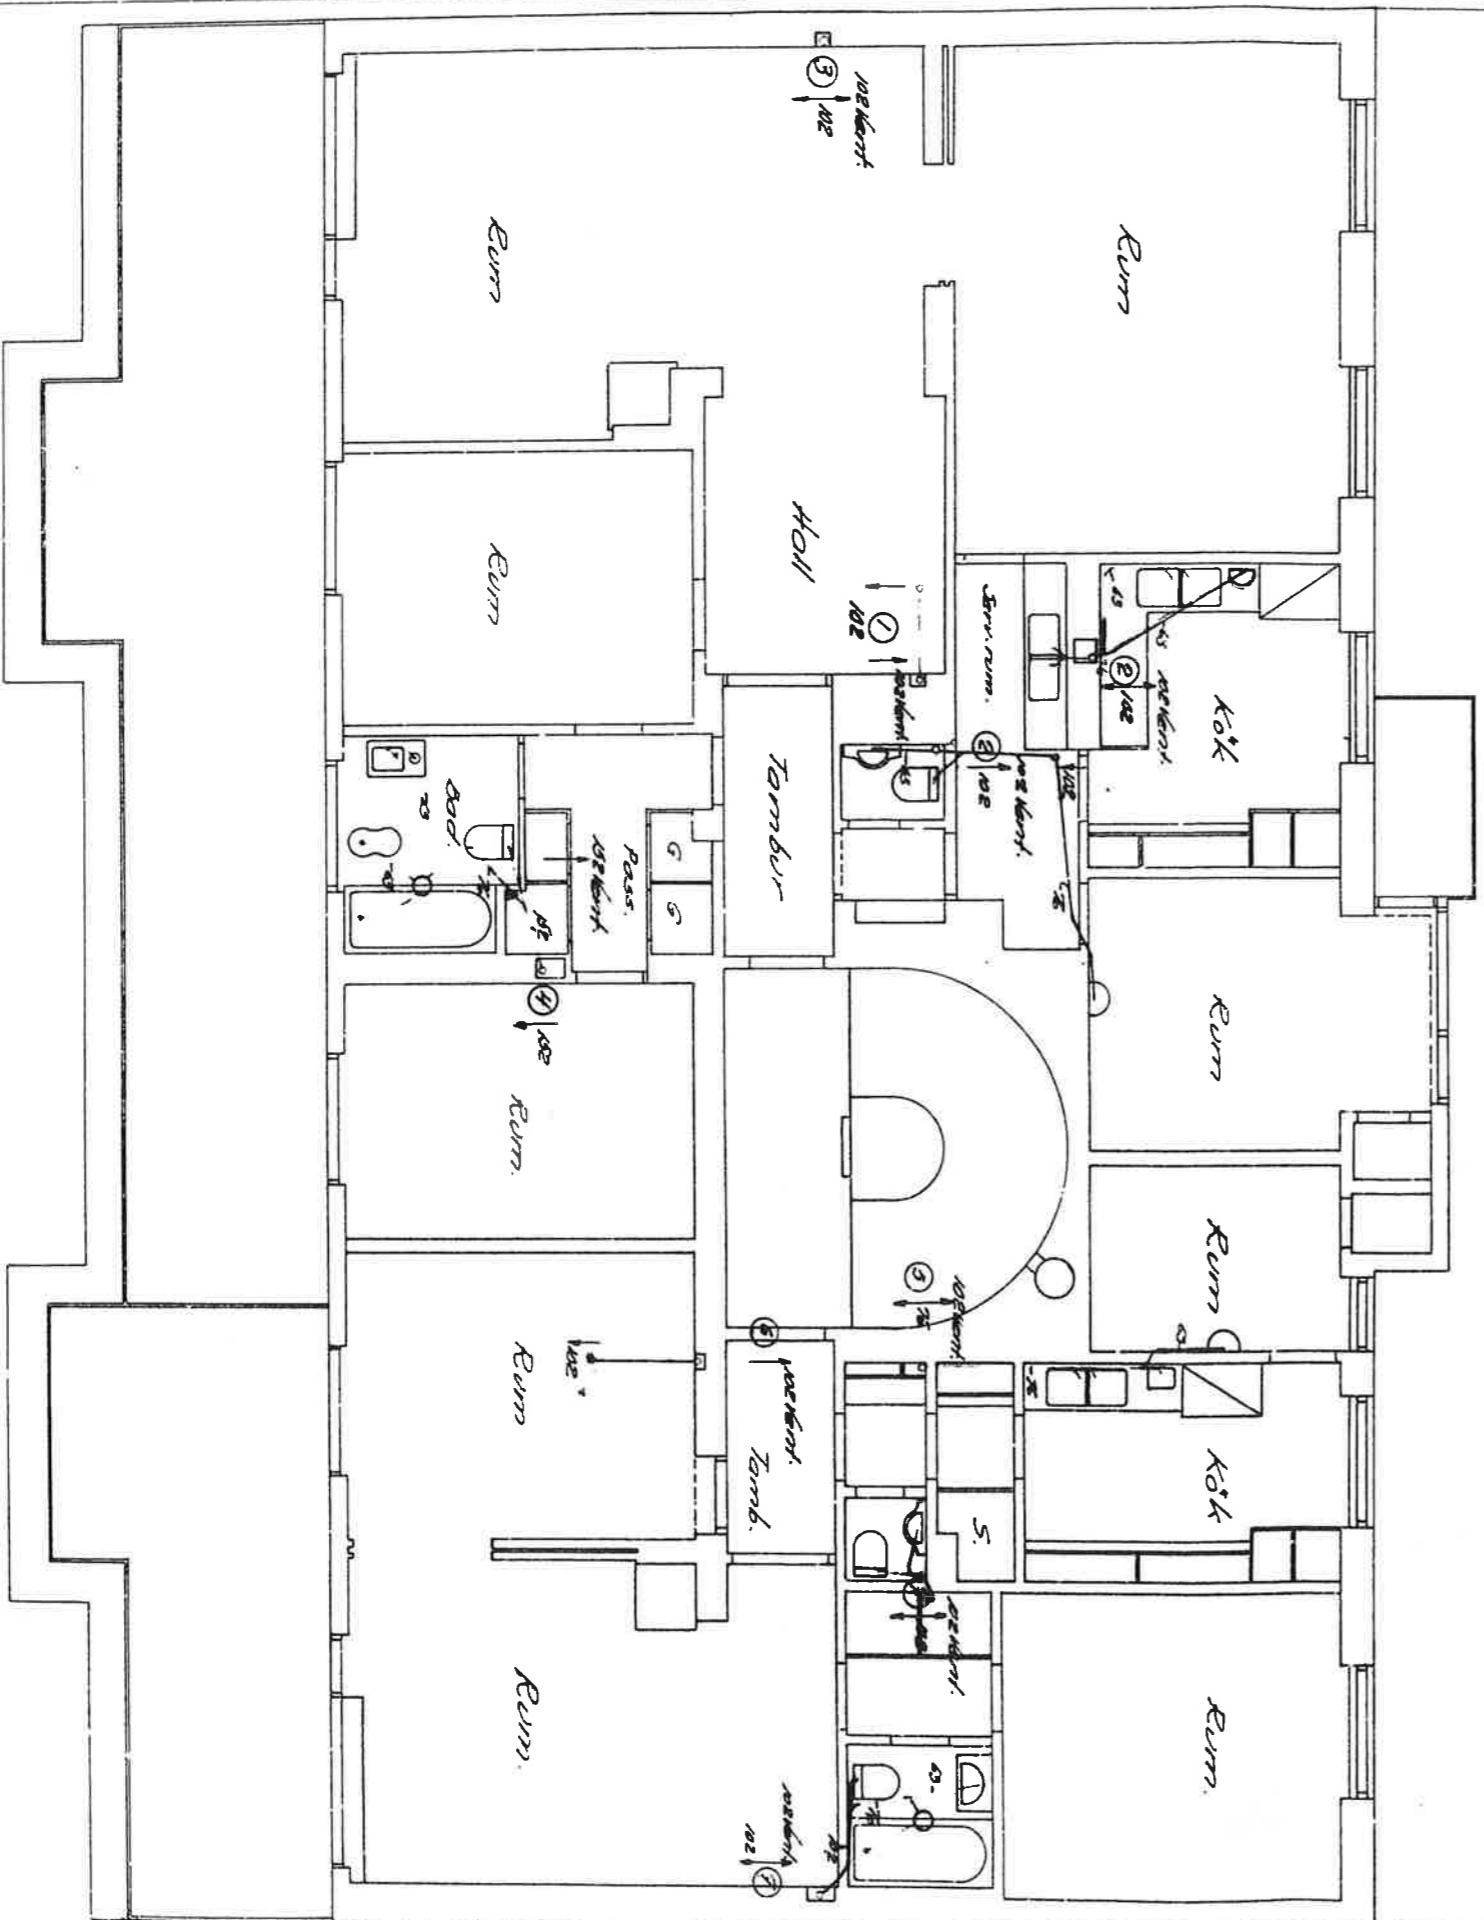

N:o 15 Kiv ADLERN, MINDRE
WC och Spillvattenledningar

V:7

Vän G.H.

6 mtr.

Styckan den 25.1.1937
SAS VÄNEN & VÄNNE 4/8.

1
2
3
4
5
6
7
8
9
10
11
12
13
14
15
16
17
18
19
20
21
22
23
24
25
26
27
28
29
30
31
32
33
34
35
36
37
38
39
40
41
42
43
44
45
46
47
48
49