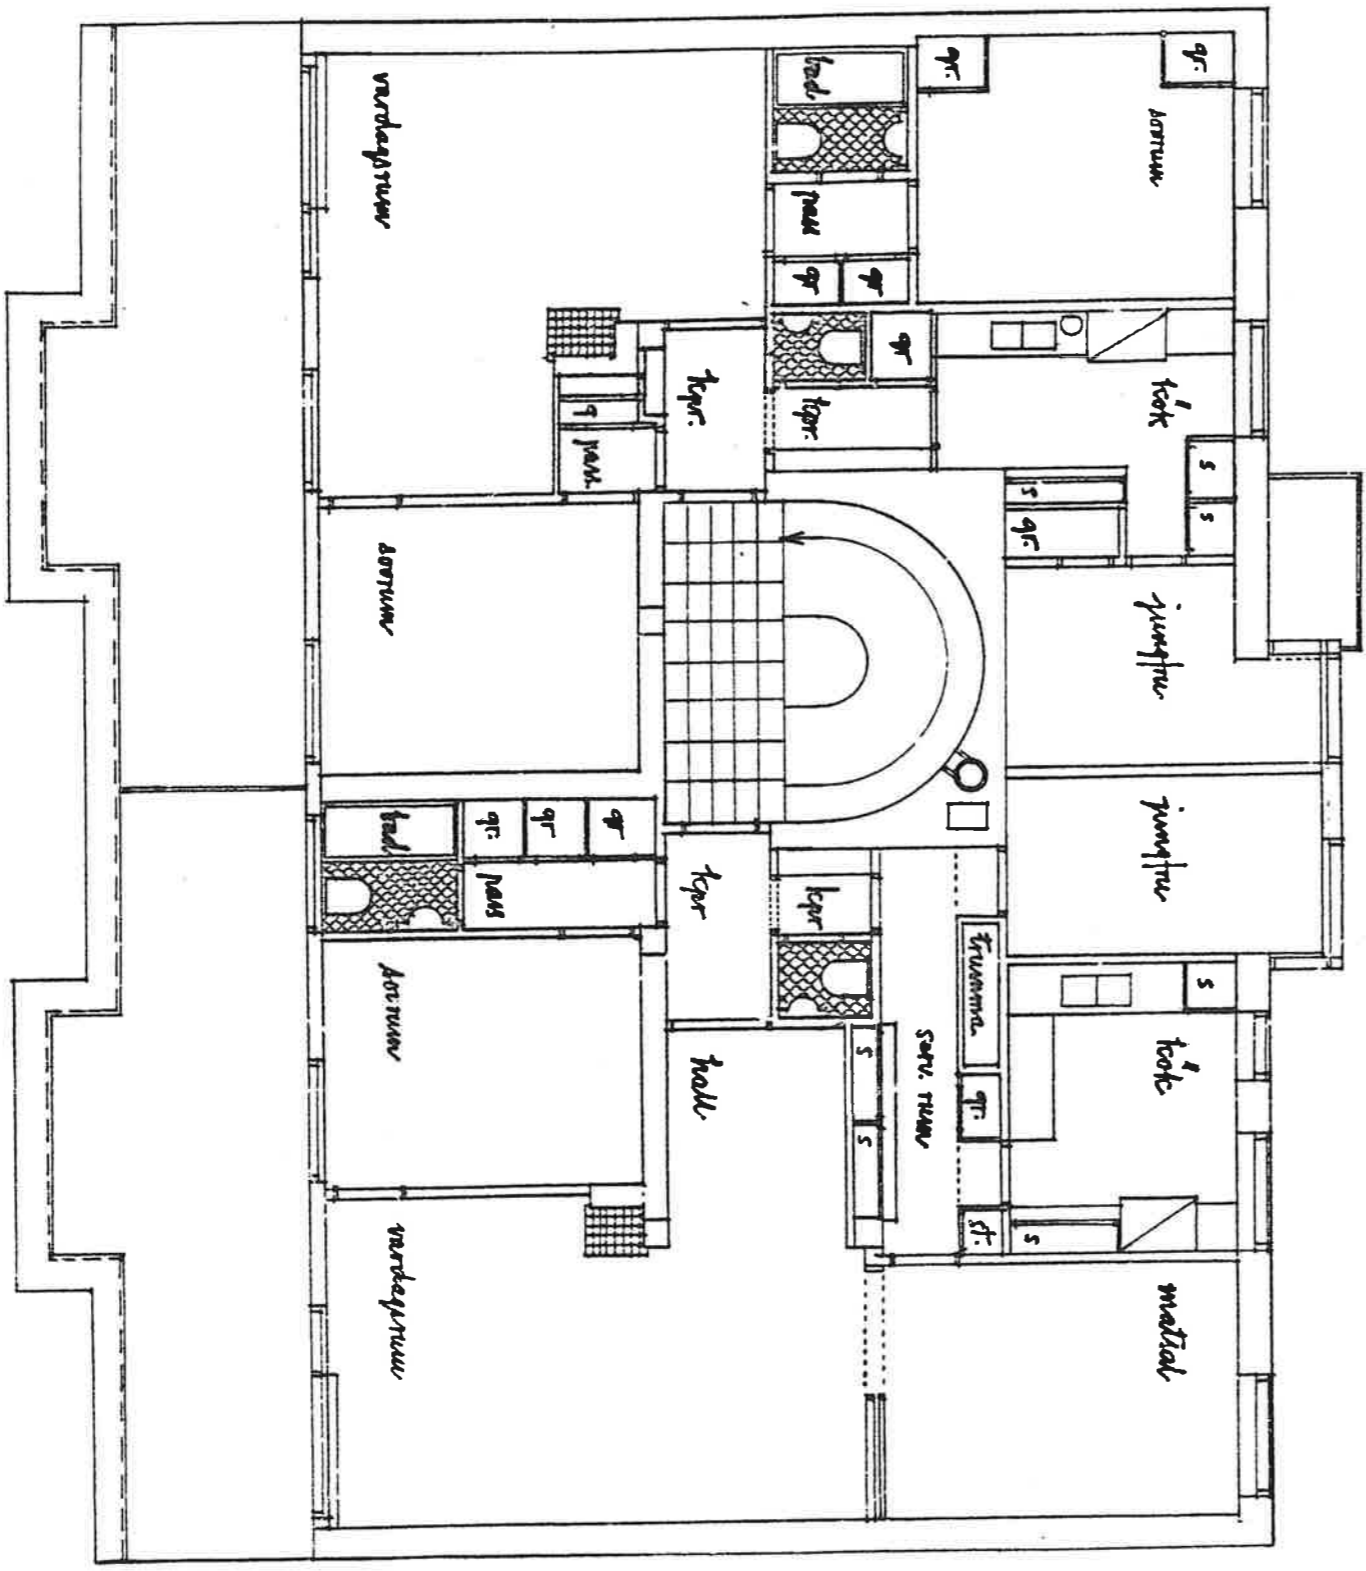

21817

21817  
2/3-2

INÅ. TILL BYGGNADSMÄNDET

20 OKT. 1936

BEVARAS

3 mars 37  
Sveinbjörnsson

A:17

kv. Adlern vindre nr 14  
nr. 6 tr. A 15

21817