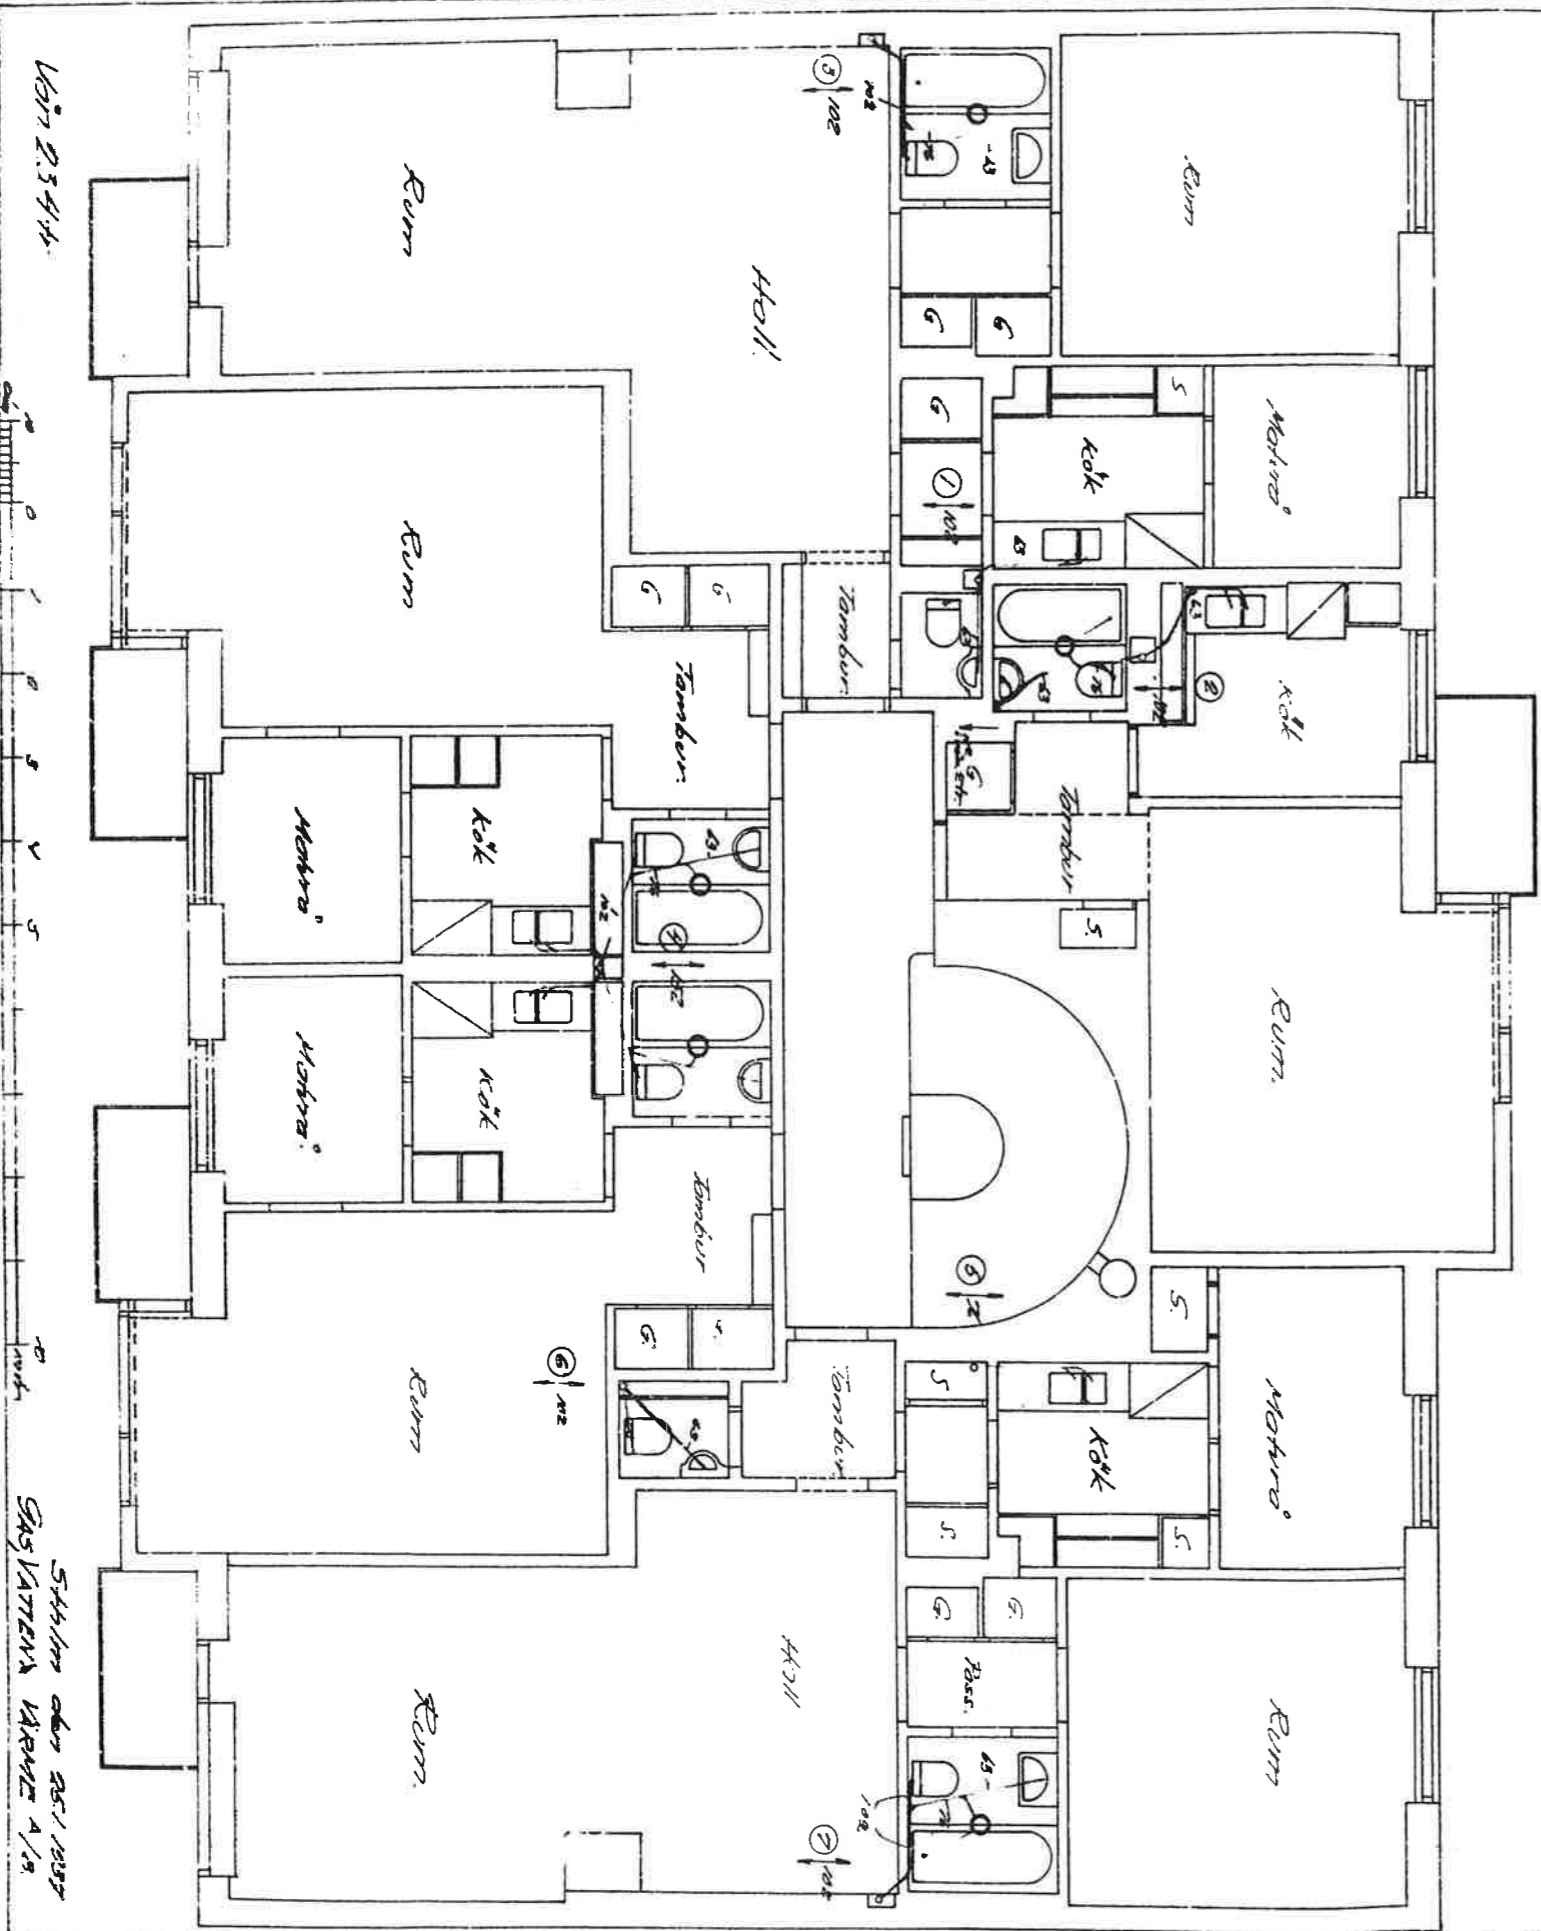

№ 45. 133  
 Kv ADLERN, MINDRE  
 WC och Spillakeriedningar

V:5

Kv 2344

Stadshuset

100

Styckm åren 25/1/1937  
 GASVATTENÅ VÄRME 4/18

1 2 3 4 5 6 7 8 9 10 11 12 13 14 15 16 17 18 19 20 21 22 23 24 25 26 27 28 29 30 31 32 33 34 35 36 37 38 39 40 41 42 43 44 45 46 47 48 49 50