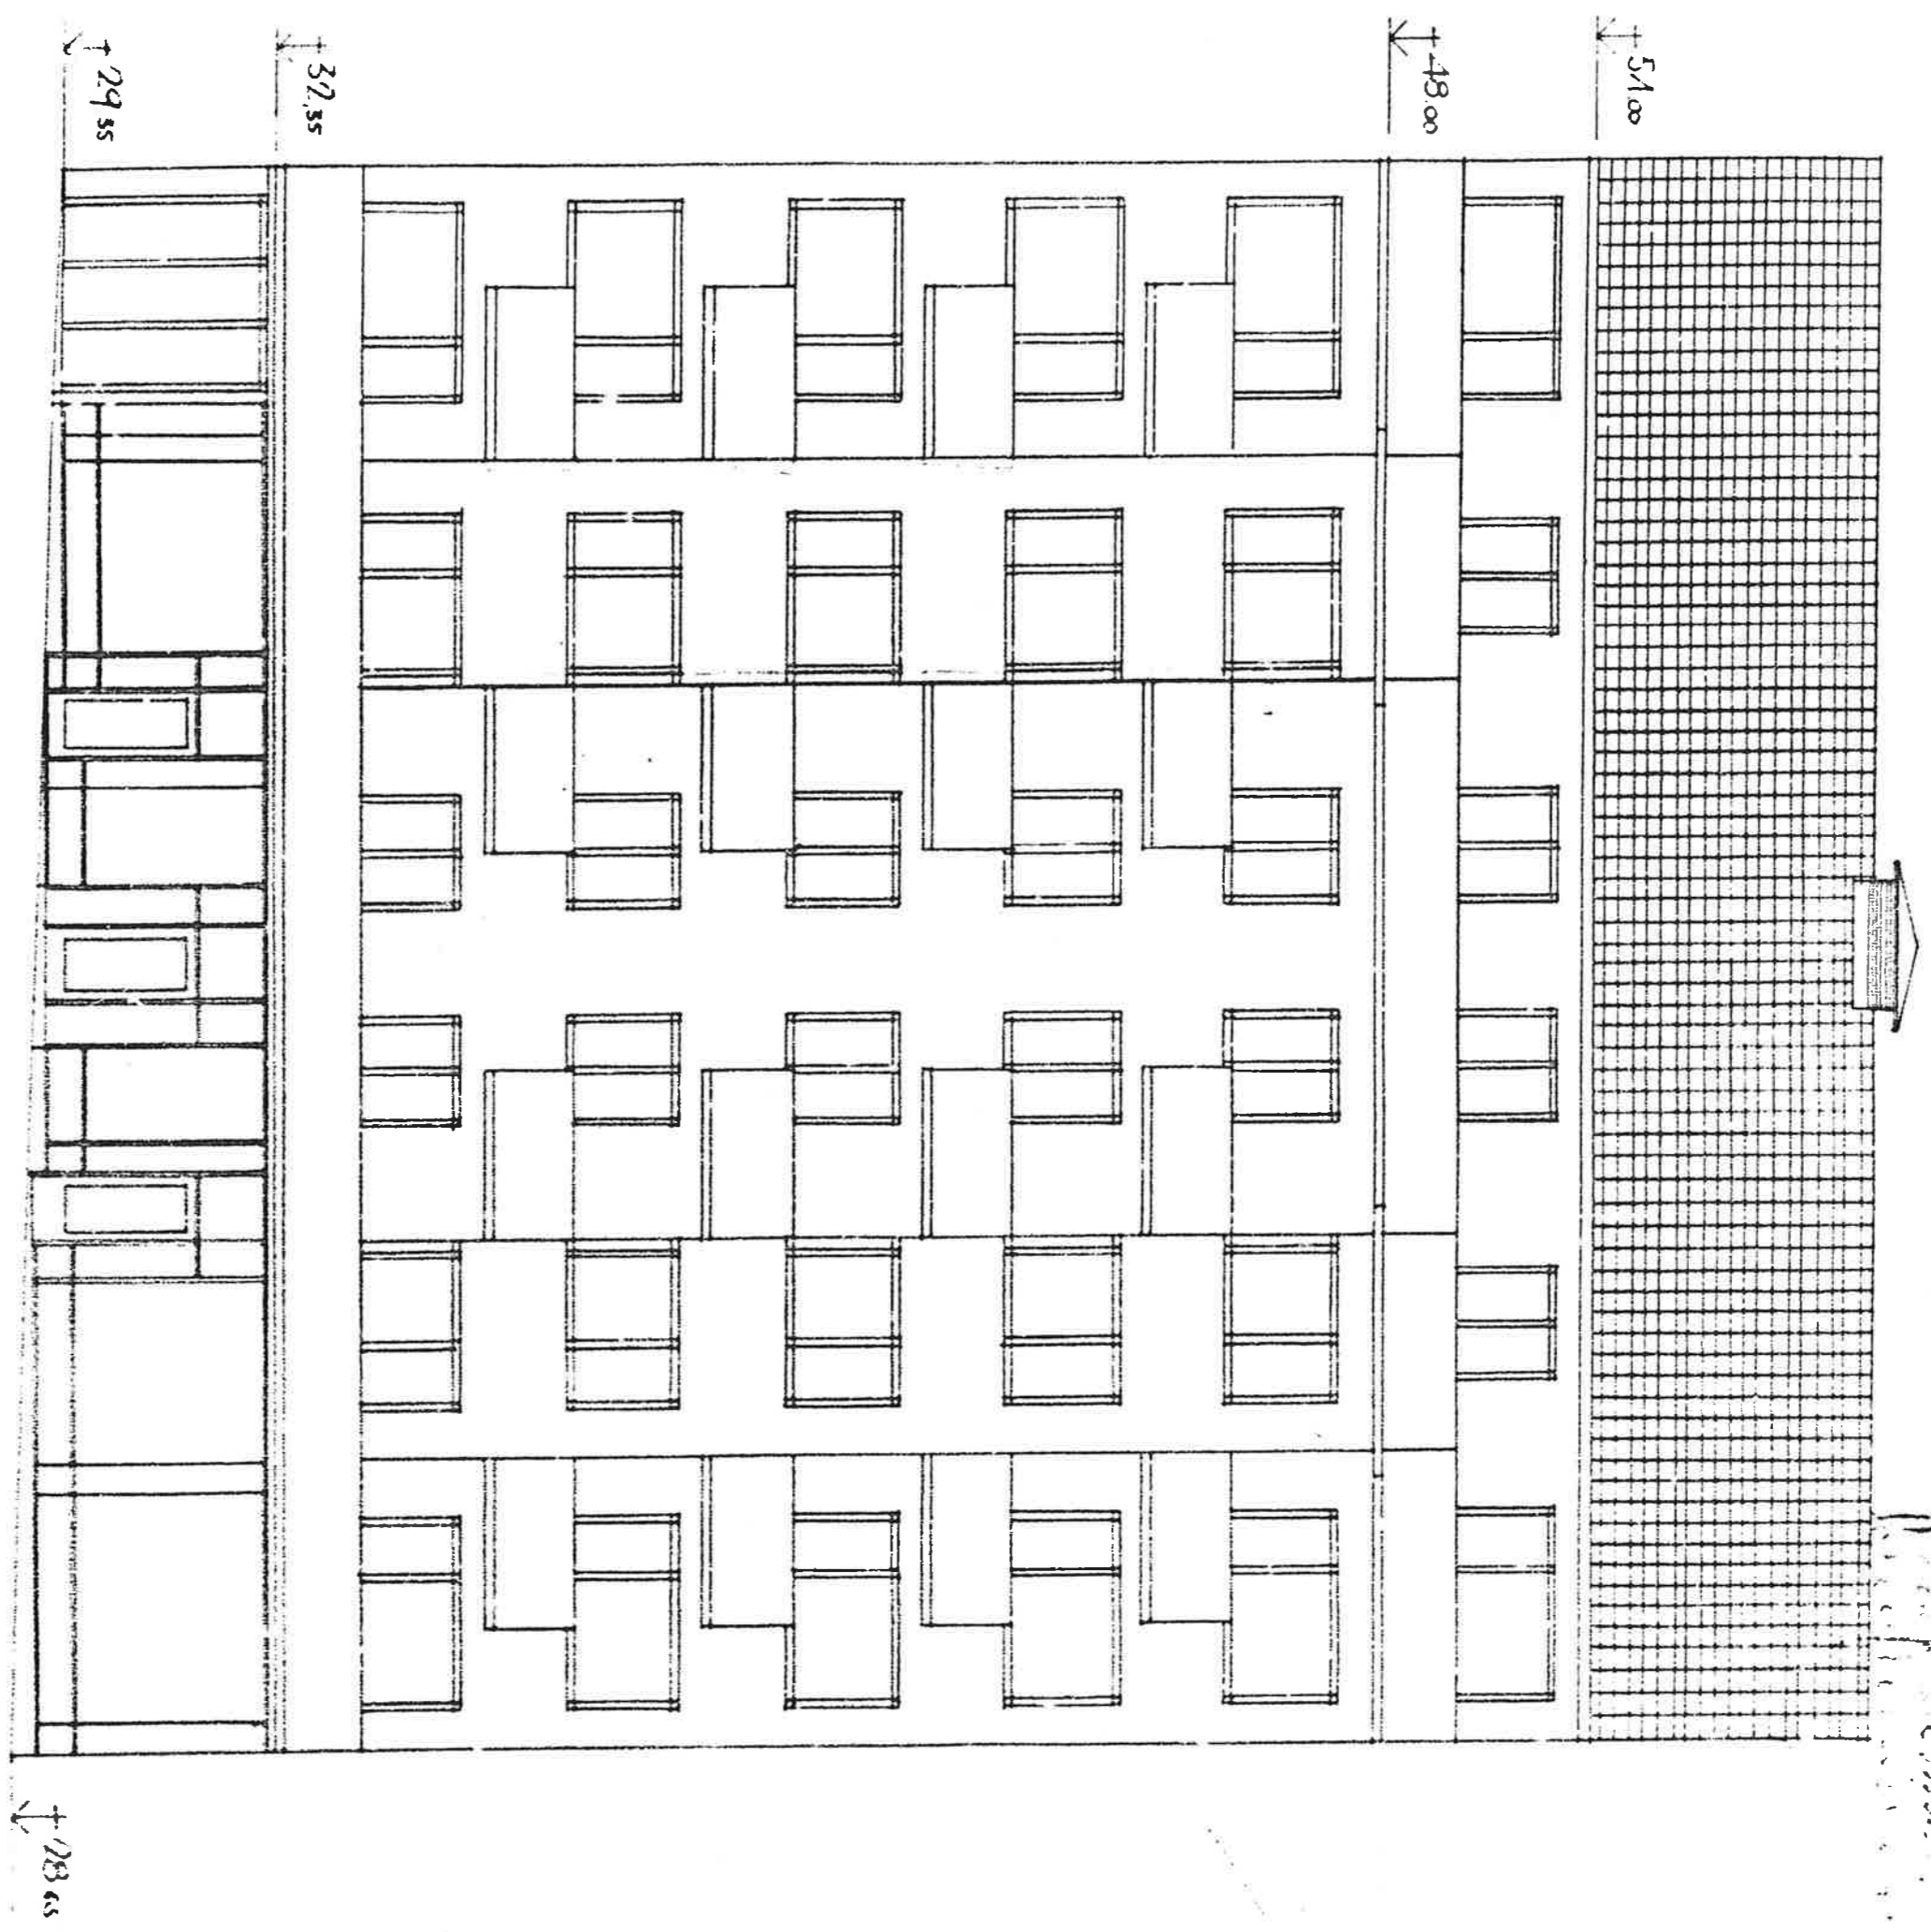

REG. TILL BYGGNADSRÅDET
20 OKT 1936

Handwritten note: Byggnadsritning

kv. Adlars vindare nr. 15
förd med Northallgårdar
A8

BYGGRITNING