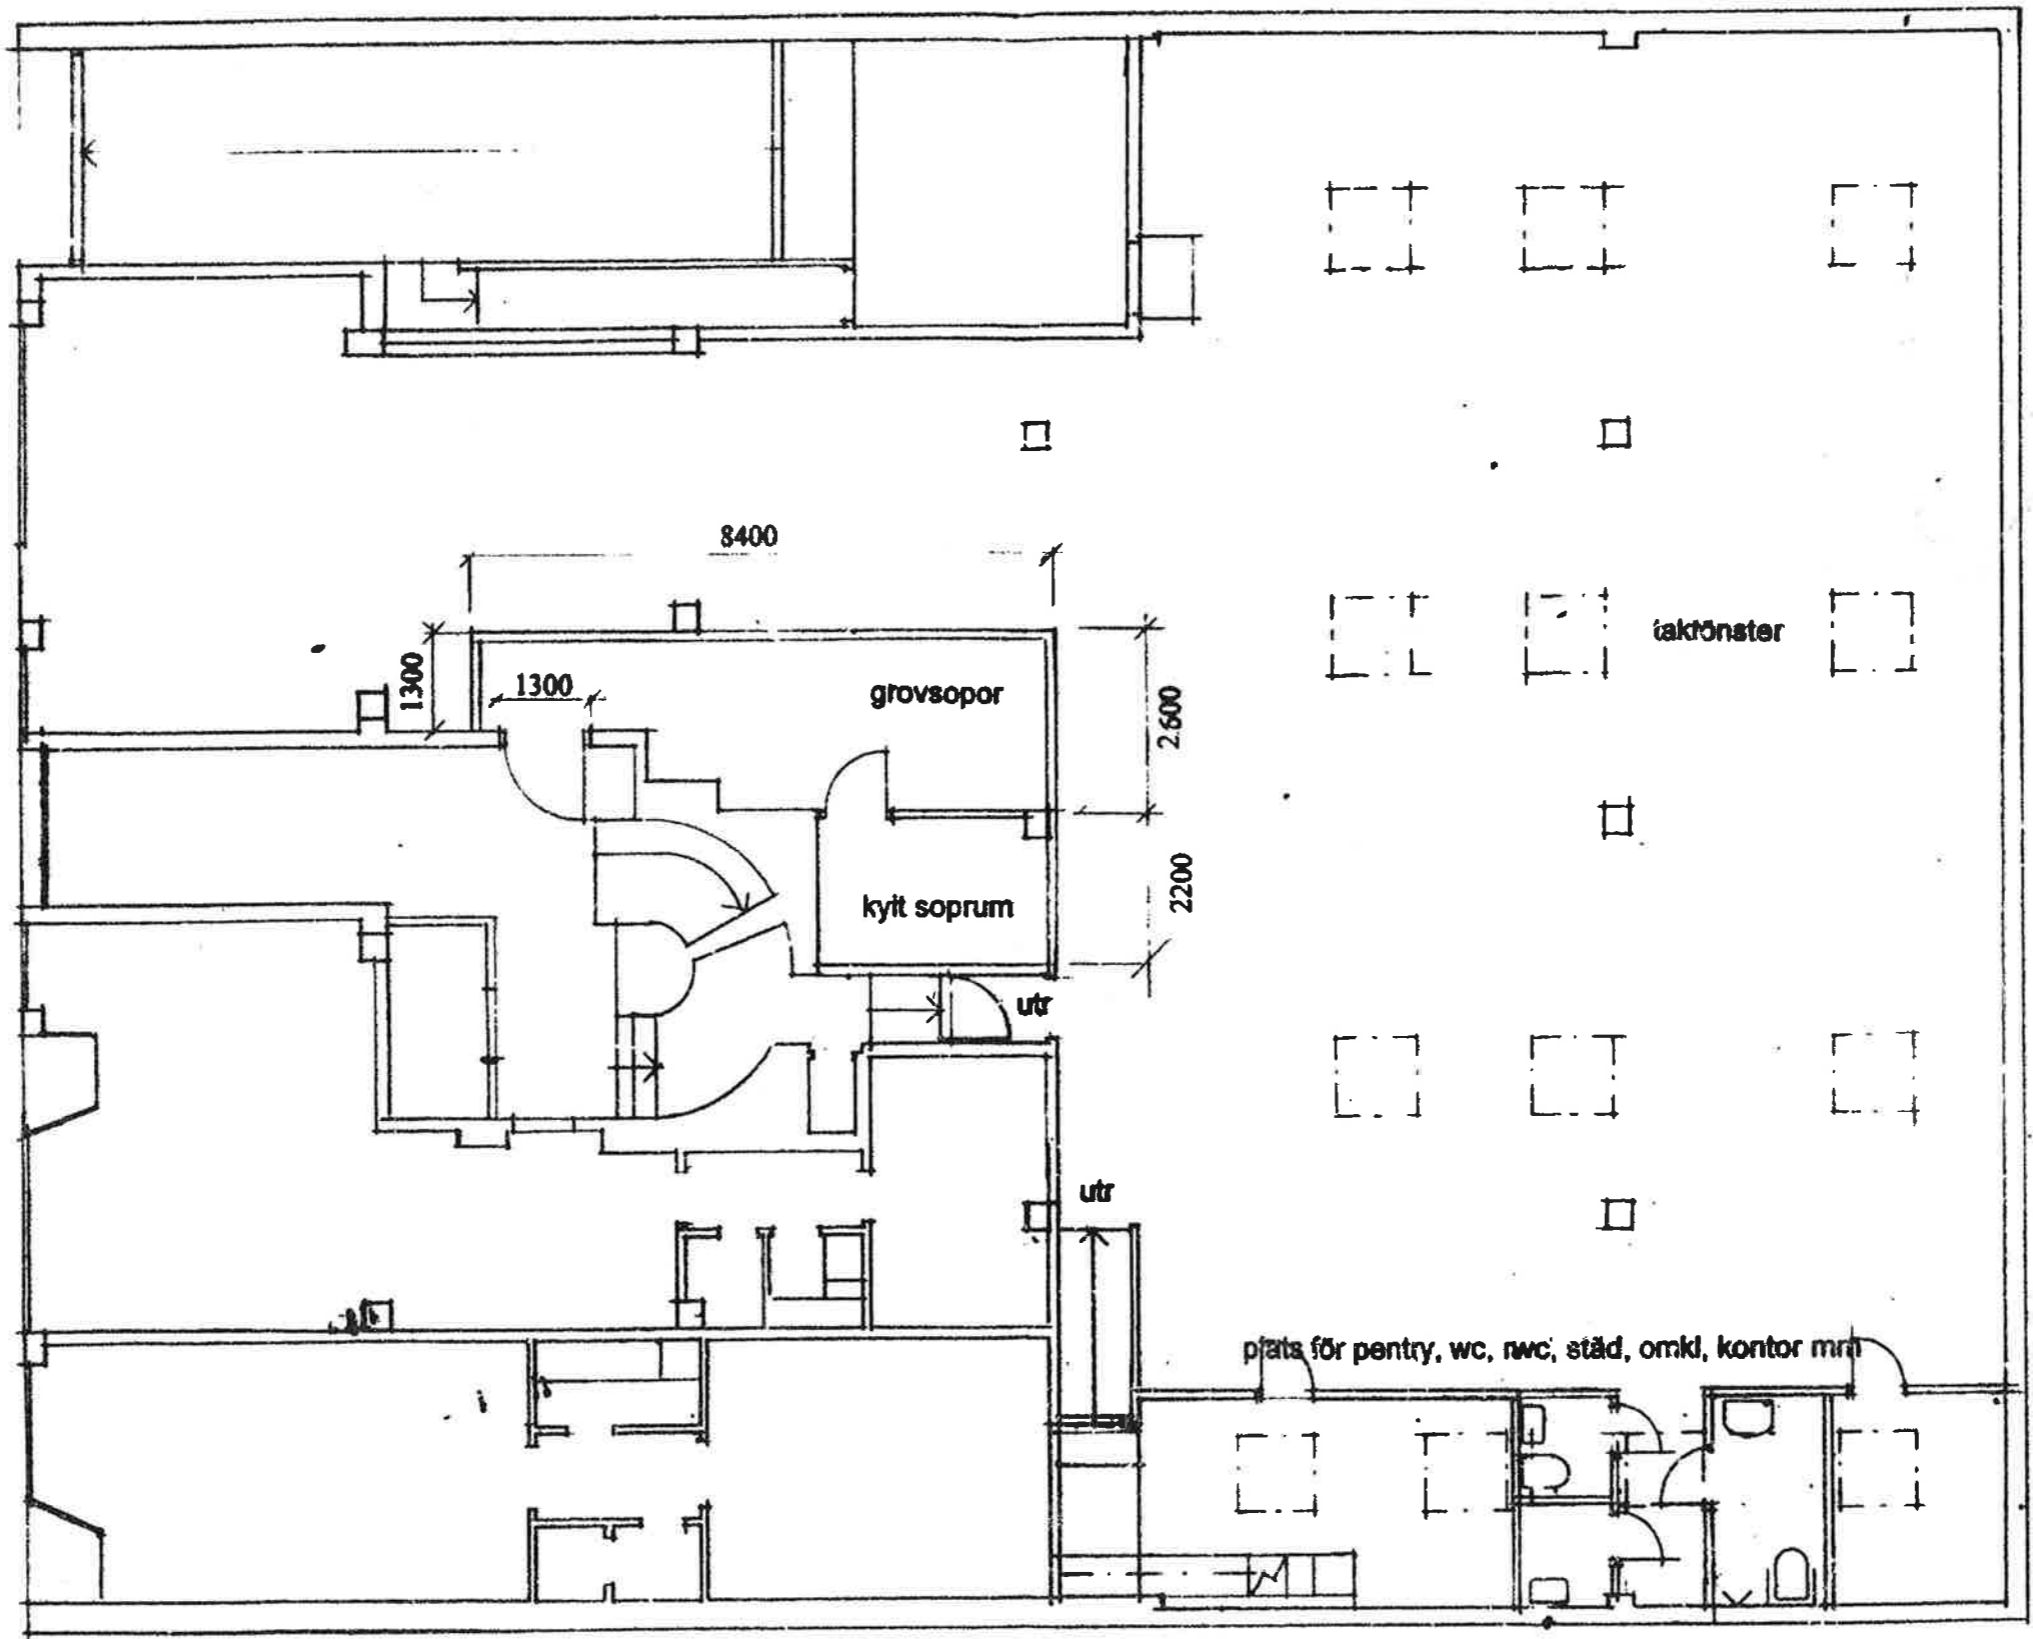

3117681

entré butik

Norrtullsgatan

A:11

99-03199-512

Plan 20  
Svanströms  
Tel. 08-41 81 88

ADLERN MÖNDRE 32		DATA	990331
UTRYMME FÖR GROVSOPOR & KYLDA SOPOR		ARBETAD	Hans Böhling
UPPDRAG NR		SKALA	1:100
RTAD/KONSTR. AV	HB	HANDLÄGGARE	HB
KM		HÄRRE	HB